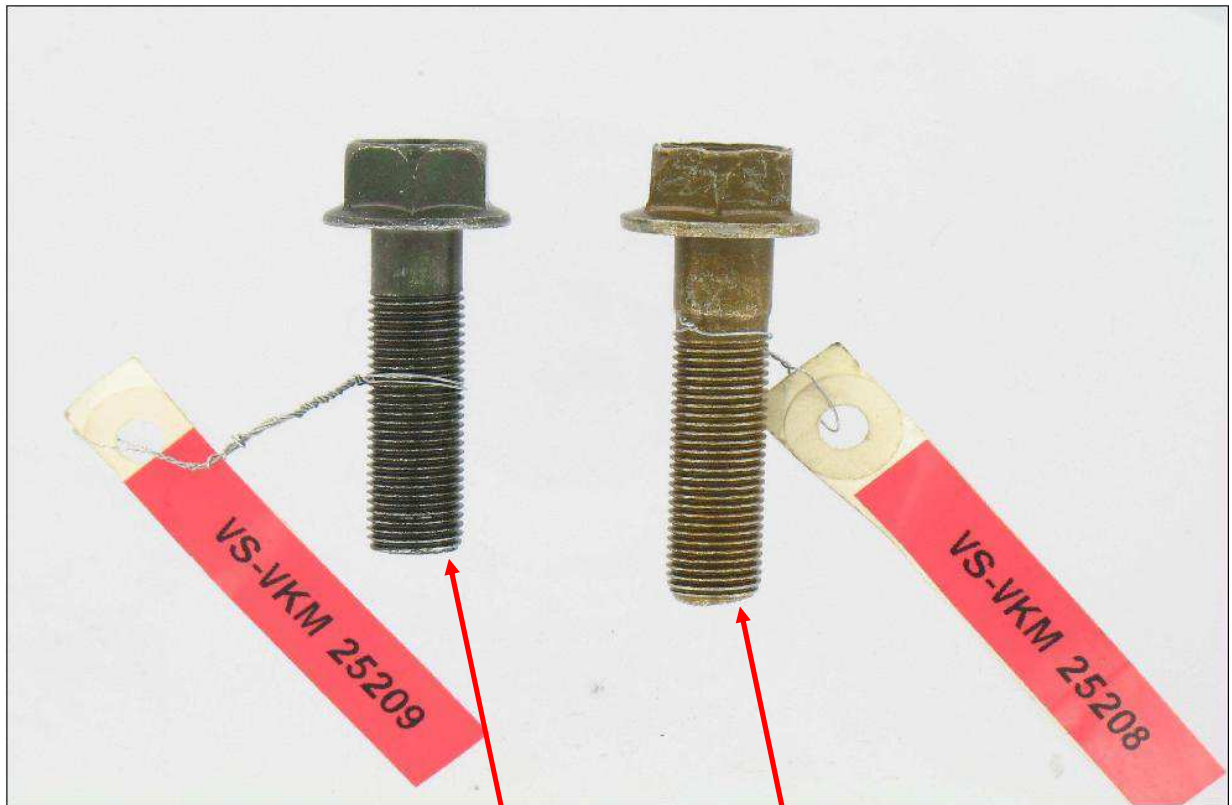

1.5 D	15 D (ISUZU)-1488 cc	01/91	10/94	VKMS 05208	VKM 15210	VKM 25208
				VKMA 05208	VKM 15210	VKM 25208

VECTRA Mk I (C)

1.7 TD	X 17 TD (ISUZU)-1686 cc	10/95	11/96	VKMA 05214	VKM 15215	VKM 25208

Csavar (M12x45) a VKM 25209-hez

Csavar (M12x50) a VKM 25208-hoz